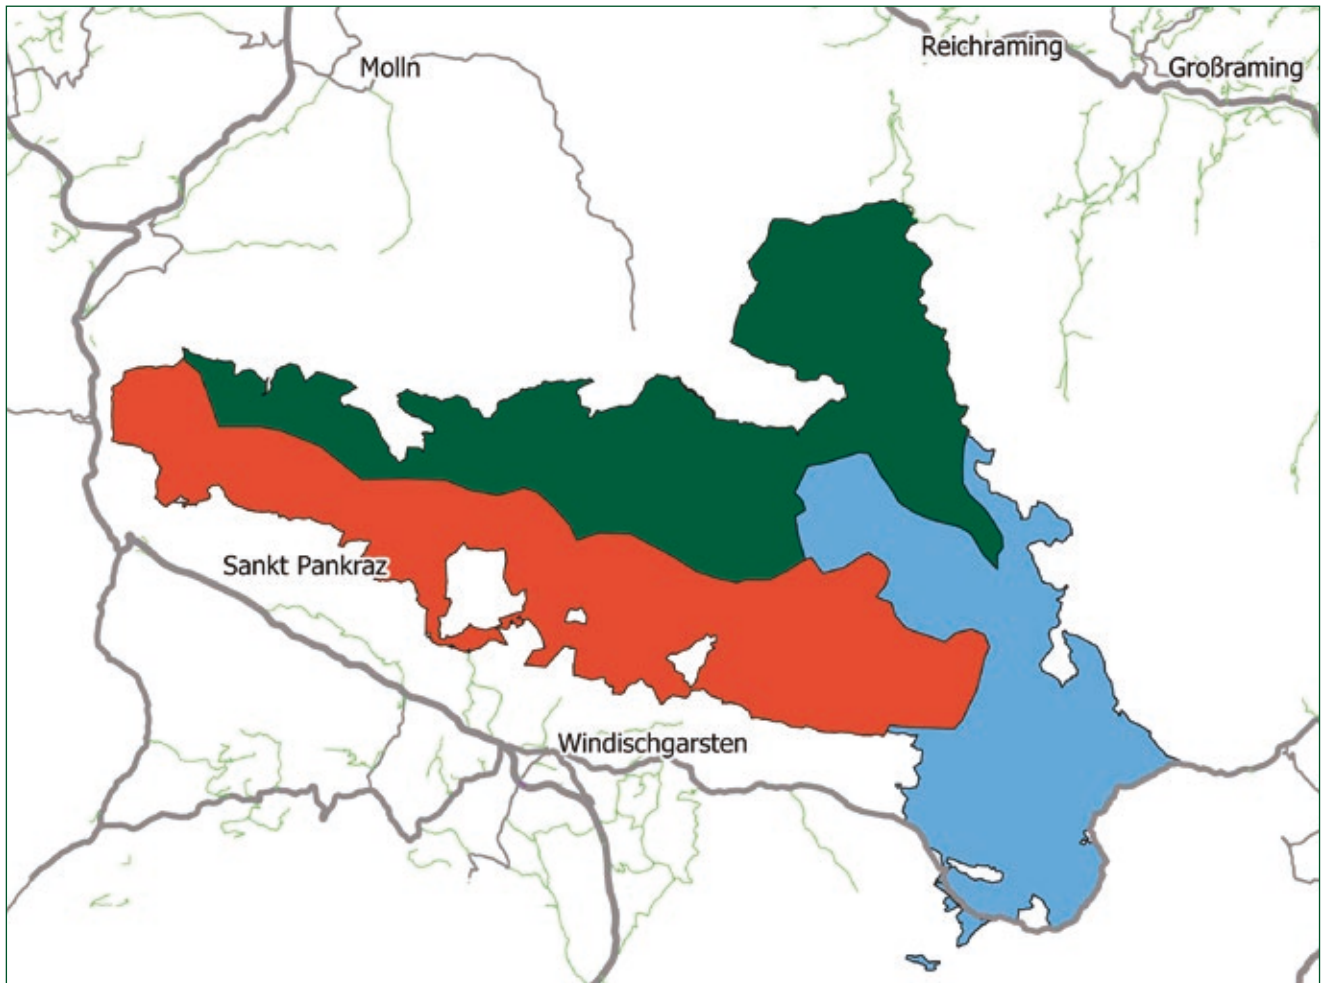

Assistent Besuchermanagement

Stefan Pölgutter

Eisenstraße 75 | 4462 Reichraming
Tel. +43 7254 205 05
Mobil +43 664 780 418 16
stefan.poelzgutter@bundesforste.at

Nationalparkbetrieb Kalkalpen

GEBIETSBETREUER